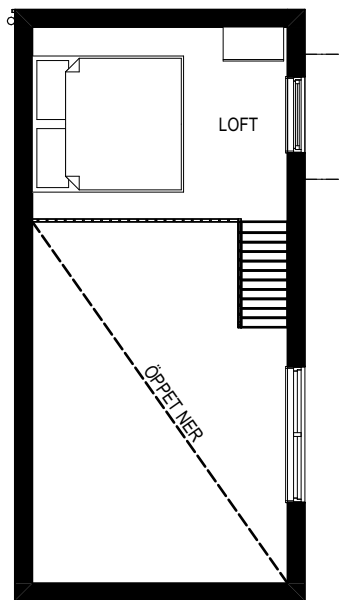

BRF SOLVIKEN I TYRESÖ

1 ROK 34m²

BOSTAD 3
KLINTVÄGEN 35C

ENTRÉPLAN

ORIENTERINGSRITNING

LOFT

- G GARDEROB
- K/M KOMBIMASKIN
- ST STÅDSKÅP
- VP VÄRMEPANNA
- K/F KYL / FRYS
- HS HÖGSKÅP