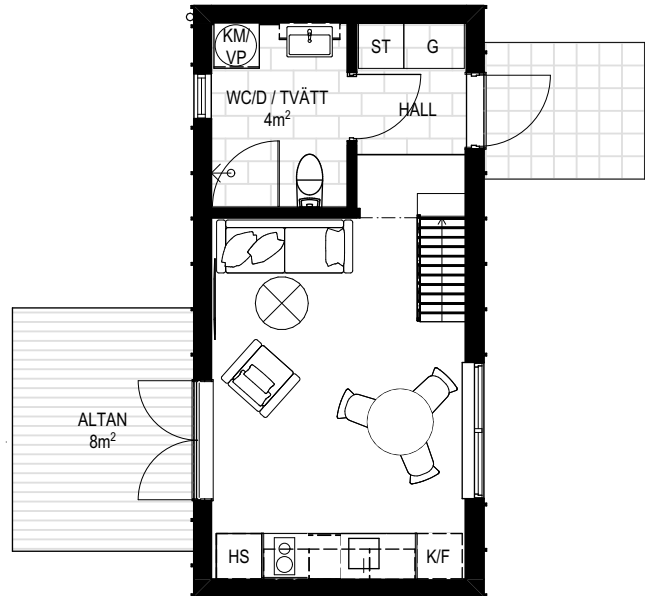

BRF SOLVIKEN I TYRESÖ

1 ROK 34m²

BOSTAD 3
KLINTVÄGEN 35C

ENTRÉPLAN

ORIENTERINGSRITNING

LOFT

- G GARDEROB
- K/M KOMBIMASKIN
- ST STÅDSKÅP
- VP VÄRMEPANNA
- K/F KYL / FRYS
- HS HÖGSKÅP